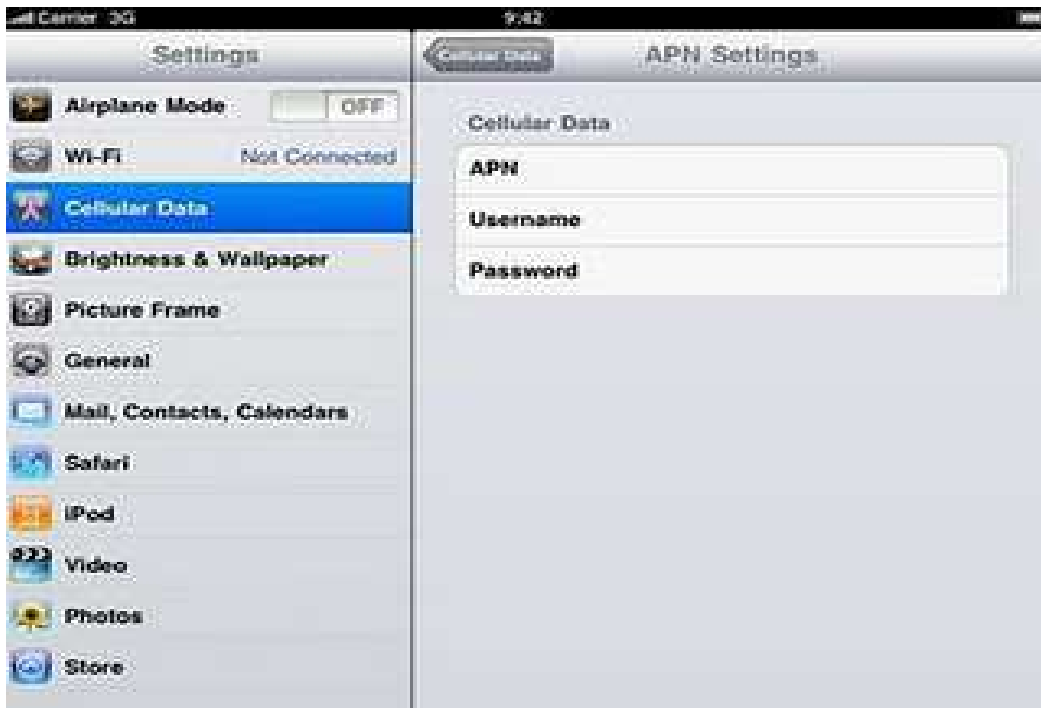

아이패드 Wi-Fi + 3G APN 설정 Instruction for iPad SIM

APN이란 모든 셀룰러 데이터 연결을 위한 네트워크 경로입니다. 아이패드 Wi-Fi + 3G에서 APN을 편집하려면, 다음과 절차를 따르십시오.

- * 설정 > 셀룰러 데이터 > APN 설정.
- * 통신사에서 제공하는 APN 설정을 각 필드에 입력.

A P N : mopera.flat.foma.ne.jp